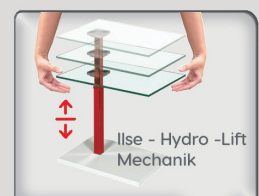

## LIFT-BEISTELLTISCH

	Bestell-Nr.	Ausführung	
Bestell-Nr.	IL 6214-EBI-EBI	Wildeiche Bianco	849,-
Bestell-Nr.	IL 6214-EBI-ANM	Wildeiche Bianco/Anthrazit-Metallic	799,-
Funktion	Rollen		
Höhenverstellung	Ilse - Hydro - Lift - Mechanik		
Oberflächen	2		
Glasoberflächen	-		
Größe	55 x 47 cm		
Höhe	von 46 bis 64 cm durch Ilse-Hydro-Lift-Mechanik stufenlos höhenverstellbar		
Platte	Wildeiche furniert auf Trägerplatte MDF schwarz		
Gestell	Liftsäule Wildeiche furniert mit Metallapplikationen oder Liftsäule Metall Anthrazit-Metallic lackiert mit Metallapplikationen,  Metallteile Anthrazit-Metallic lackiert, Bodenplatte Wildeiche furniert auf Trägerplatte MDF schwarz, unterschritten auf Rollen		