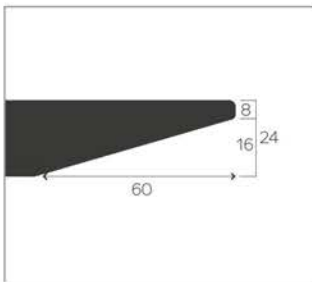

24mm **Massivholz** mit Schweizer Kante. Erhältlich in den gewohnten Holzarten und Beiztönen: Buche (P/M), Eiche (E), Wildeiche (W) und Nussbaum (N).

24mm **solid wood**, with beveled edge. Available in our standard woods and stains: beech (P/M), oak (E), rustical oak (W) and walnut (N).