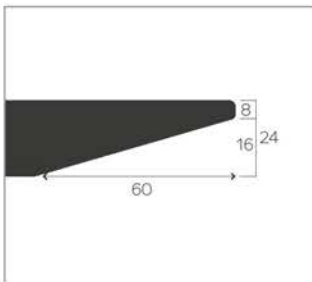

AUSFÜHRUNG TISCHPLATTE FINISHING TABLETOP

24mm **Massivholz** mit Schweizer Kante. Erhältlich in den gewohnten Holzarten und Beiztönen: Buche (P/M), Eiche (E), Wildeiche (W) und Nussbaum (N).

24mm **solid wood**, with beveled edge. Available in our standard woods and stains: beech (P/M), oak (E), rustic oak (W) and walnut (N).