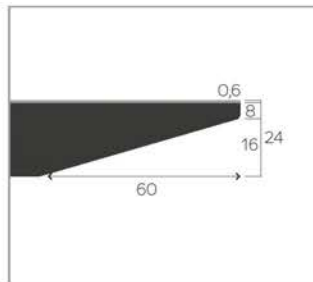

Interliving Esszimmer Serie 5110

PB1 +EXT

TISCHFÜSSE TABLE FEET

Tischfuß aus Metall mit Holz ummantelt.

Seitenzargen und Metallelemente der Tischfüße sind nicht konfigurierbar, sondern immer schwarz lackiert (A01).

Feet made of metal covered with wood.

The entire metal frame and metal parts of the feet are not configurable, always black lacquered (A01).

AUSFÜHRUNG TISCHPLATTE FINISHING TABLETOP

24mm **Massivholz** mit Schweizer Kante. Erhältlich in den gewohnten Holzarten und Beiztönen: Buche (P/M), Eiche (E), Wildeiche (W) und Nussbaum (N).

24mm **solid wood**, with beveled edge. Available in our standard woods and stains: beech (P/M), oak (E), rustic oak (W) and walnut (N).

24mm Multiplexbasisplatte, mit schwarz gefärbter Schweizer Kante, belegt mit einem 0.6mm Furnier in «**MOSAIC**» auf Eiche und Nussbaum. Erhältlich in den Holzarten und Beiztönen Eiche (E) und Nussbaum (N).

24mm multiplex base, black beveled edge, top veneer 0.6mm in «**MOSAIC**» oak / walnut. Available in the woods and stains oak (E) and walnut (N).

TISCHFORM TABLETOP FORM