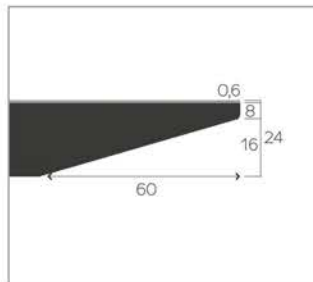

Interliving Esszimmer Serie 5110

TISCHFÜSSE

TABLE FEET

Tischfuß und Kopfzargen aus Metall, Lackierung in allen Mobitec Metallfarben möglich (ausser A11 und A24).

Die Seitenzarge ist nicht konfigurierbar, sondern immer schwarz lackiert (A01).

Foot and table rail frame in metal, lacquer finish in all Mobitec metal colors possible (except A11 und A24).

The side frame is not configurable, always black lacquered (A01).

AUSFÜHRUNG TISCHPLATTE

FINISHING TABLETOP

24mm **Massivholz** mit Schweizer Kante. Erhältlich in den gewohnten Holzarten und Beiztönen: Buche (P/M), Eiche (E), Wildeiche (W) und Nussbaum (N).

24mm **solid wood**, with beveled edge. Available in our standard woods and stains: beech (P/M), oak (E), rustical oak (W) and walnut (N).

24mm Multiplexbasisplatte, mit schwarz gefärbter Schweizer Kante, belegt mit einem 0.6mm Furnier in «**MOSAIC**» auf Eiche und Nussbaum. Erhältlich in den Holzarten und Beiztönen Eiche (E) und Nussbaum (N).

24mm multiplex base, black beveled edge, top veneer 0.6mm in «**MOSAIC**» oak / walnut. Available in the woods and stains oak (E) and walnut (N).

TISCHFORM

TABLETOP FORM